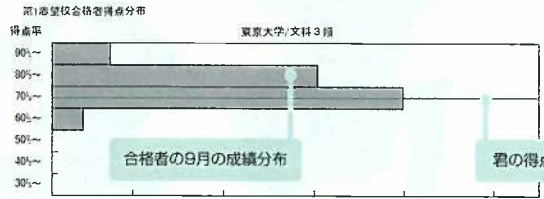

東進

検索

充実の成績表が、君の学力を引き上げる!

高3生 夏の成果を測る絶好の模試

昨年同時期の合格者の成績分布と自分の成績を比較することで、合格までの距離を体感。今後の学習計画を立てることができます。

合格した先輩の成績分布から自分の学力が見える!

平均の得点推移

君の得点