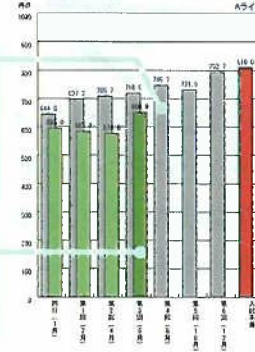

東進

検索

充実の成績表が、君の学力を引き上げる!

高3生 夏の成果を測る絶好の模試

昨年同時期の合格者の成績分布と自分の成績を比較することで、合格までの距離を体感。今後の学習計画を立てることができます。

合格した先輩の成績分布から自分の学力が見える!

平均の得点推移

君の得点

合格した先輩の得点推移と競争できる!

東進模試を受けた先輩に聞く

九州大学 経済学部 合格

山田 知佳さん
佐賀県立 致遠館高校卒

詳細な成績表が魅力でした!

東進模試は詳細に分析された成績表が大きな魅力です。自分の苦手分野ごとに、目標まであと何点必要かがグラフから一目で把握できます。学習計画を立てる際にとっても役立ちました。

高2生 高1生 難関大合格の秘訣は早期スタート! 君の挑戦を待っています

難関大合格者は、センター試験レベルを早期に完成させていたという共通点があります。センター試験は基本的に高2までの学習範囲から出題され、教科書レベルの良問が中心です。

高2生・高1生の君も今からセンター試験レベルの問題を受験することで、学校で学習した内容の理解が深まると同時に、優先的に対策すべき項目がわかり、その後の学習をより効果的に進められます。

対策すべき具体的な学習優先順位がわかる!

学年	科目	単元	出題内容	満点	得点 (A)	昨年合格者の平均点 (B)	偏差値	
1	英語	[4]	読解文と読表・読解文書などの読み取り	33	16.3	30.8	27.7	15.4
2	国語	[4]	長文	50	23.1	38.7	42.2	13.1
3	英語	[6]	長文問題	36	24.5	35.4	34	10.8
4	数学I・A	[4]	場合の数と確率	25	11.4	18.5	20.0	9.8
5	数学II・B	[1]	指数・対数関数、三角関数	30	16.1	18.0	22.7	8.6
6	英語	[2]	文法・語法・会話・長文読解	41	21.6	36	34.7	7.7
7	数学II・B	[2]	図形と方程式・微分法・積分法	30	18.2	22.1	23.8	5.7
8	英語	-	リスニング	50	37.8	41.2	40.6	5.3
9	英語	[3]	文法問題(短文・長文・読解)	46	40.8	44.9	42.2	4.9
10	国語	[2]	古文	50	45.1	38.7	43.1	1.8
合計				391	276.9	-	-	83.1

大問別の学習到達度がわかる!

解説授業	大問	出題内容	満点		得点		先駆得点		達成率		得点		達成率		得点	
			満点	得点	先駆得点	達成率	満点	得点	先駆得点	達成率	満点	得点	先駆得点	達成率		
	[1]	方程式と不等式、集合と論理	20	20	14.8	☆	19.0	16.5	☆	14.8	16.5	89.7%	15.2			
	[2]	2次関数	25	22	21.8	☆	24.7	22.1	☆	5.5	23.2	23.7%	23.8			
	[3]	図形と計量、平面図形	30	12	27.1	44.3%	29.7	25.7	☆	12.0	24.9	48.2%	25.7			
要受講	[4]	場合の数と確率	25	25	18.5	☆	20.8	21.8	95.4%	11.1	21.3	52.1%	11.4			
合計			100	79	82.2	96.1%	95.0	86.2	☆	43.4	85.9	50.5%	76.1			